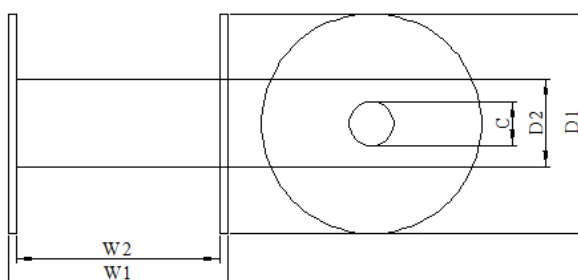

### Câble Catégorie 6 blindé (F/UTP) Dimensions des bobines de câble

Afin de répondre au retour d'informations de la part de nos clients et grâce aux travaux réalisés par le service de fabrication, la dimension de la bobine de 500m, 305m, 400m et 250m sera modifiée. Le diamètre hors tout sera plus grand et la largeur sera réduite. Cette modification est réalisée afin de permettre de monter plus de bobines sur le matériel d'installation. De plus le diamètre du tambour (diamètre D2 sur le schéma ci-dessous) de la bobine sera légèrement plus grand. Ce diamètre légèrement plus grand a été mis en œuvre pour supprimer la "mémoire de torsion" qui a été de temps à autre signalée. Un changement sera également effectué sur les dimensions des tourets de 305m. Cela permettra d'optimiser et de simplifier les envois de notre service d'envoi.

### Dimensions des bobines

Dimension	Désignation	Ancienne bobine	Nouvelle bobine	Ancienne bobine	Nouvelle bobine
		500, 400, 250m	500, 400, 250m	305m	305m
D1	Diam. des flasques	380 mm	570 ± 10 mm	400 mm	380 ± 10 mm
D2	Diam. du tambour	150 mm	200 ± 10 mm	150 mm	150 ± 10 mm
W1	Largeur hors tout	470 mm	190 ± 10 mm	250 mm	310 ± 10 mm
W2	Largeur interne	450 mm	160 ± 10 mm	230 mm	280 ± 10 mm
C	Diam. du trou	60 mm	40 ± 5 mm	55 mm	40 ± 5 mm